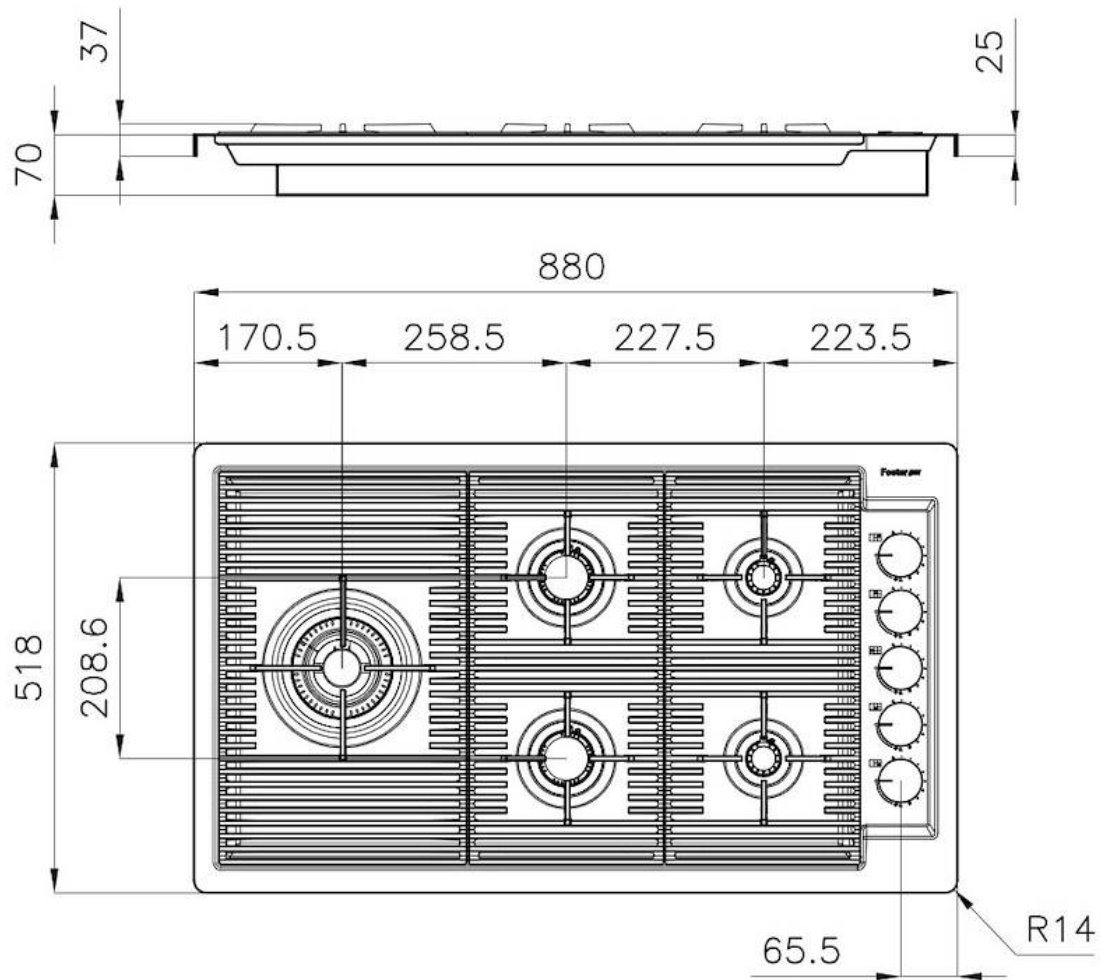

### DÉTAILS

Bord d'installation	Rim h25 mm
Matériau	Acier inoxydable AISI 304
Textures	Satiné
Alimentation	220 - 240 V; 50/60 Hz
Dimensions	880 x 518 mm
Dimensions base	90cm
Élément chauffant	5 brûleurs
Trou d'encastrement	Voir fiche technique
Grilles	Grilles en fonte et tables coupe-feu émaillées
Largeur	88 cm
Puissance totale	9.500 W
Auxiliaire	2 x 1.000 W
Semi-rapide	2 x 1.750 W
Double couronne	4.000 W
Sécurité	Soupape de sécurité avec thermocouple à intervention rapide

## DESSINS TECHNIQUES